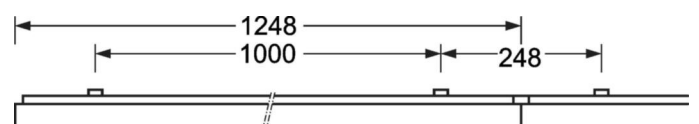

Накладной светильник - Френелева линза - прямой несимметричный свет

Корпус из стального листа, компактный, прямоугольное сечение, высота 40мм; встроенная система хомутиков Quicklock для быстрой сборки с предохранительным крючком и тросом для простого и быстрого монтажа; Цвет корпуса белый стандартный для электротехники RAL 9016; Прямое несимметричное распределение света через Френелеву линзу из ПММА, равномерное распределение света в направлении свечения; Удобное подключение к сети, прямо на поверхности светильника, с колпачком для клеммы. Подключение к сети через 3-полюсную присоединительную клемму втычного контакта.. Для подвешивания заказайте отдельно соединитель непрерывного ряда AVAWF-LB и, при необходимости, дополнительный тросовый подвес AVAWF-SAE, в зависимости от количества светильников. Накладной светильник для установки на потолке.

DEEP-LINK

<https://www.regiolum.de/ru/article/65713014190>

Ссылка	LED 3600lm/34W 830
ηLB	100 %
Φ ↓/↑	100 % / 0 %
UGR поп./вдоль	24.0 / 26.4

Механика

цвет корпуса	белый стандартный для электротехники RAL 9016
размеры (LxWxH/DxH)	1248mm x 129mm x 62mm
вес (нетто)	4kg
Кабельный ввод KE (X/Y)	0mm/0mm
Вид монтажа	Потолочная одиночная установка, Монтаж потолочных магистралей

размеры

L	1248 mm	Длина
B	129 mm	Ширина
H	62 mm	Высота
A1	1000 mm	Расстояние между точками крепежа при одиночной установке
A3	248 mm	Расстояние между точками крепежа между светильниками в световой п
A4	50 mm	Расстояние между точками крепежа (ширина)
X	0 mm	Расстояние от ввода проводов до середины светильника по оси X (вдо
Y	0 mm	Расстояние от ввода проводов до середины светильника по оси Y (поп