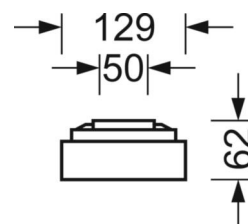

DEEP-LINK

<https://www.regiolum.de/ru/article/65713014190>

Ссылка	LED 3600lm/34W 830
ηLB	100 %
Φ ↓/↑	100 % / 0 %
UGR поп./вдоль	24.0 / 26.4

Механика

цвет корпуса	белый стандартный для электротехники RAL 9016
размеры (LxWxH/DxH)	1248mm x 129mm x 62mm
вес (нетто)	4kg
Кабельный ввод KE (X/Y)	0mm/0mm
Вид монтажа	Потолочная одиночная установка, Монтаж потолочных магистралей

размеры

L	1248 mm	Длина
B	129 mm	Ширина
H	62 mm	Высота
A1	1000 mm	Расстояние между точками крепежа при одиночной установке
A3	248 mm	Расстояние между точками крепежа между светильниками в световой п
A4	50 mm	Расстояние между точками крепежа (ширина)
X	0 mm	Расстояние от ввода проводов до середины светильника по оси X (вдо
Y	0 mm	Расстояние от ввода проводов до середины светильника по оси Y (поп