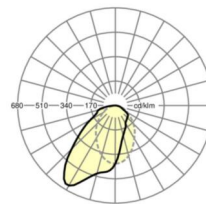

параметры

номер заказа	65713014190
код EAN	4020863479252
номер таможенного тарифа	94051190
Знак прохождения контроля	IP 20, класс защиты I, ENEC10 VDE, F, Indoor, CE
Степень ударопрочности IK	IK03
Температура окружения	ta 25°C
Гарантийный срок	5 лет

электротехника

Балласт	Электронный драйвер Multilumen, 4-шага (1 штука)
Мощность системы	34W-19W
сетевое напряжение	230V/50Hz
автоматический предохранитель (пусковой ток)	22 штук/B10, 34 штук/B16, 33 штук/C10, 54 штук/C16
класс энергосбережения/Источник света	C

Оптика

Оснастка	LED, цветопередача/оттенок света CRI ≥ 80 / 3000K
Допуск для координаты цветности (MacAdam)	3SDCM
Фотобиологическая безопасность (светильник)	RG0
Номинальный световой поток/шаг переключения (ETM)	3600lm/34W, 3100lm/28W, 2600lm/24W, 2200lm/19W
Срок службы LED	70000h L80/B10 (Tq 25°C), 50000h L90/B50 (Tq 25°C)
светоотдача светильников	117lm/W-106lm/W
UGR поп./вдоль	24.0 / 26.4 (34W)

DEEP-LINK

<https://www.regiolum.de/ru/article/65713014190>