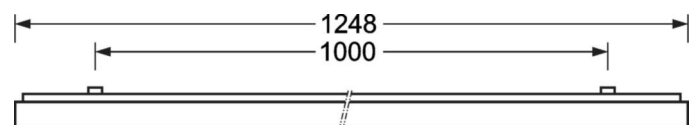

Накладной светильник - Френелева линза - прямой несимметричный свет

Корпус из стального листа, компактный, прямоугольное сечение, высота 40мм; встроенная система хомутиков Quicklock для быстрой сборки с предохранительным крючком и тросом для простого и быстрого монтажа; Цвет корпуса белый стандартный для электротехники RAL 9016; Прямое несимметричное распределение света через Френелеву линзу из ПММА, равномерное распределение света в направлении свечения; Удобное подключение к сети, прямо на поверхности светильника, с колпачком для клеммы. Подключение к сети через 3-полюсную присоединительную клемму втычного контакта.. Для подвешивания заказайте отдельно соединитель непрерывного ряда AVAWF-LB и, при необходимости, дополнительный тросовый подвес AVAWF-SAE, в зависимости от количества светильников. Накладной светильник для установки на потолке.

DEEP-LINK

<https://www.regiolum.de/ru/article/65713014190>

Ссылка	LED 3600lm/34W 830
ηLB	100 %
Φ ↓/↑	100 % / 0 %
UGR поп./вдоль	24.0 / 26.4

Механика

цвет корпуса	белый стандартный для электротехники RAL 9016
размеры (LxWxH/DxH)	1248mm x 129mm x 62mm
вес (нетто)	4kg
Кабельный ввод KE (X/Y)	0mm/0mm
Вид монтажа	Потолочная одиночная установка, Монтаж потолочных магистралей

размеры

L	1248 mm	Длина
B	129 mm	Ширина
H	62 mm	Высота
A1	1000 mm	Расстояние между точками крепежа при одиночной установке
A3	248 mm	Расстояние между точками крепежа между светильниками в световой п
A4	50 mm	Расстояние между точками крепежа (ширина)
X	0 mm	Расстояние от ввода проводов до середины светильника по оси X (вдо
Y	0 mm	Расстояние от ввода проводов до середины светильника по оси Y (поп